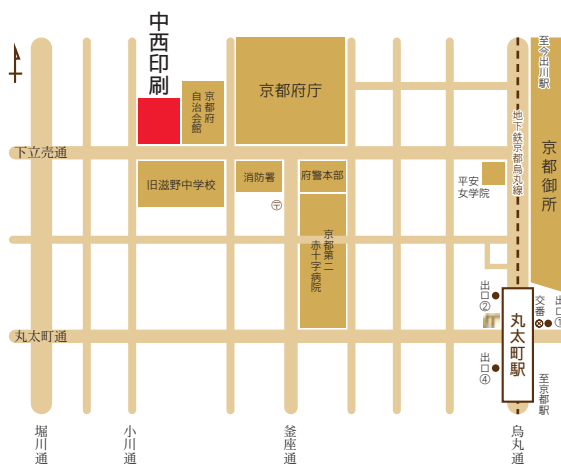

京都市営地下鉄丸太町駅より 徒歩10分

JQA-EM5746
京都本社

* 本会社案内はオンデマンド印刷です。